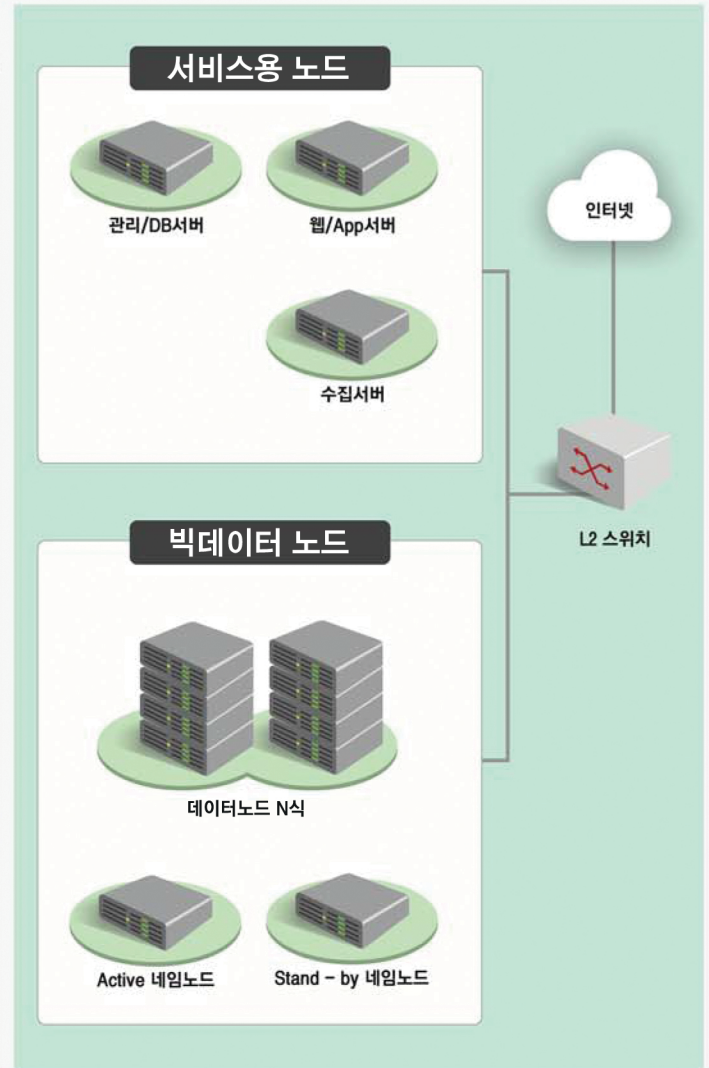

아이리스(IRIS) 기업용 하둡 솔루션

 **IRIS Bigdata**

Enterprise Hadoop

기업용 빅데이터 구축에 최적화한 하둡을 제공합니다.

기업 환경에 최적화된
하둡 솔루션

사용 편의성에 초점을
맞춘 인터페이스 제공

빅데이터 소유비용의 최소화

시계열 데이터
처리에 최적화

“Let the dataset change your mind-set.”

by Hans Rosling, TED Talks, 2009.

IRIS Rack Configuration

기업용 하둡 솔루션 구성

IRIS Bigdata 아이리스(IRIS) 기업용 하둡 솔루션 **Enterprise Hadoop - 빅데이터의 절대 강자**

최고의 성능은 최고의 하드웨어 및 최고의 소프트웨어가 오랜 경험을 만날 때 일어납니다.

강력한 모니터링 인터페이스 지원

안정적인 운영을 보장하는 강력한 모니터링을 지원합니다.

다년간의 빅데이터 분석 노하우 반영

수많은 빅데이터 프로젝트 결과로 얻어진 노하우가 최적의 솔루션 구성에 반영되었습니다.

HW+SW 일체형 어플라이언스

빅데이터는 하드웨어와 소프트웨어를 최상으로 결합할 때 가장 잘 분석할 수 있습니다. 일체형 패키징으로 성능과 관리비용을 동시에 최적화시켰습니다.