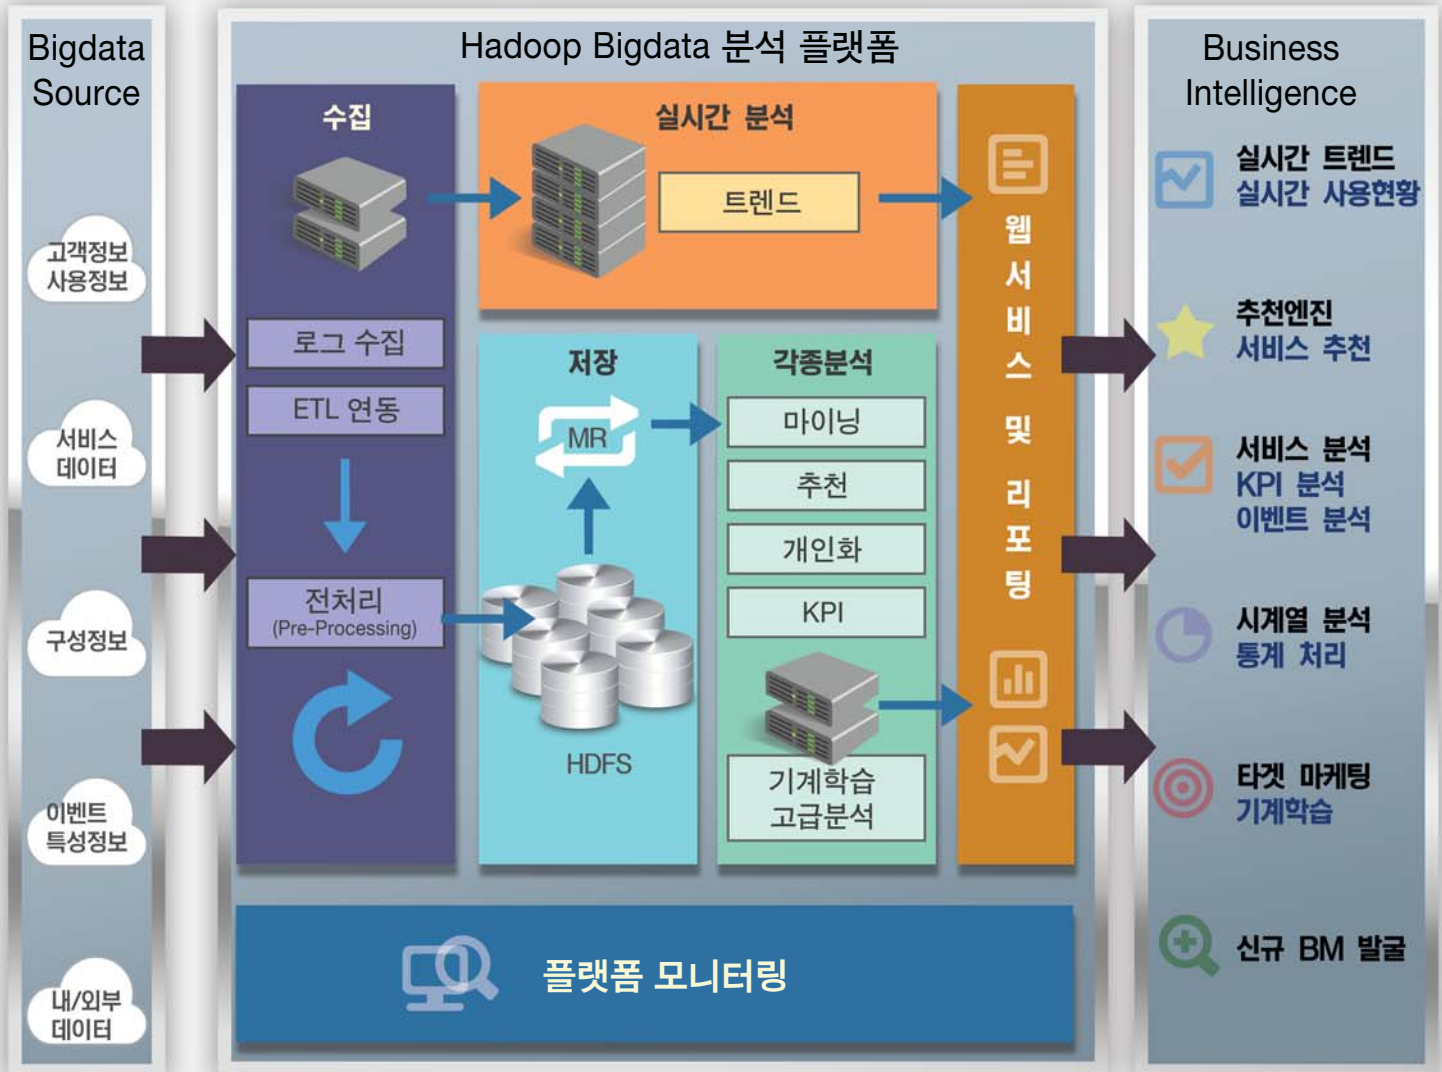

아이리스(IRIS) 기업용 하둡 솔루션

 **IRIS Bigdata**

Enterprise Hadoop

기업용 빅데이터 구축에 최적화한 하둡을 제공합니다.

기업 환경에 최적화된
하둡 솔루션

사용 편의성에 초점을
맞춘 인터페이스 제공

빅데이터 소유비용의 최소화

시계열 데이터
처리에 최적화

“Let the dataset change your mind-set.”

by Hans Rosling, TED Talks, 2009.

IRIS Rack Configuration

기업용 하둡 솔루션 구성

IRIS Bigdata 아이리스(IRIS) 기업용 하둡 솔루션 **Enterprise Hadoop - 빅데이터의 절대 강자**

최고의 성능은 최고의 하드웨어 및 최고의 소프트웨어가 오랜 경험을 만날 때 일어납니다.

강력한 모니터링 인터페이스 지원

안정적인 운영을 보장하는 강력한 모니터링을 지원합니다.

다년간의 빅데이터 분석 노하우 반영

수많은 빅데이터 프로젝트 결과로 얻어진 노하우가 최적의 솔루션 구성에 반영되었습니다.

HW+SW 일체형 어플라이언스

빅데이터는 하드웨어와 소프트웨어를 최상으로 결합할 때 가장 잘 분석할 수 있습니다. 일체형 패키징으로 성능과 관리비용을 동시에 최적화시켰습니다.

믿을 수 있는 OEM 패키징 생산

믿을 수 있는 OEM 생산으로 전세계 어디에서나 똑같이 최상의 서비스를 받으실 수 있습니다. NEBS 인증으로 검증된 서버의 안정성을 그대로 제공합니다.

“아이리스 기업용 하둡 솔루션은
기업내 빅데이터 플랫폼의 중심 역할을 합니다.”

“일반 개발자도 쉽게 사용하도록 빅데이터의 진입장벽을 낮췄습니다.”

“하둡 빅데이터를 바라보는 기업내의 모든 사용자를 만족시킵니다.”