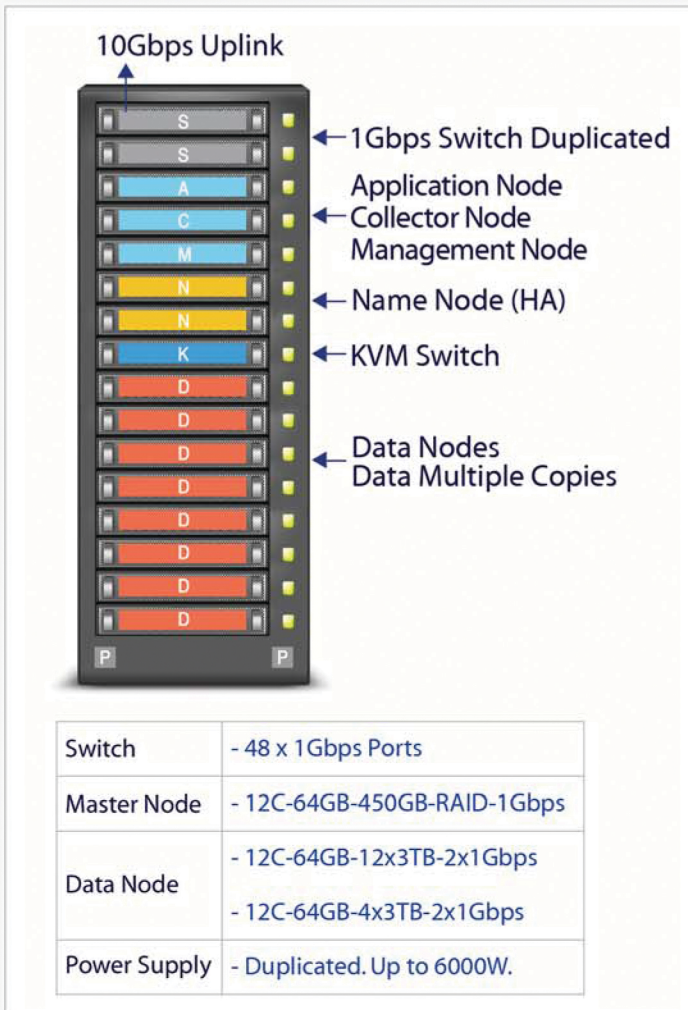

IRIS Rack Configuration